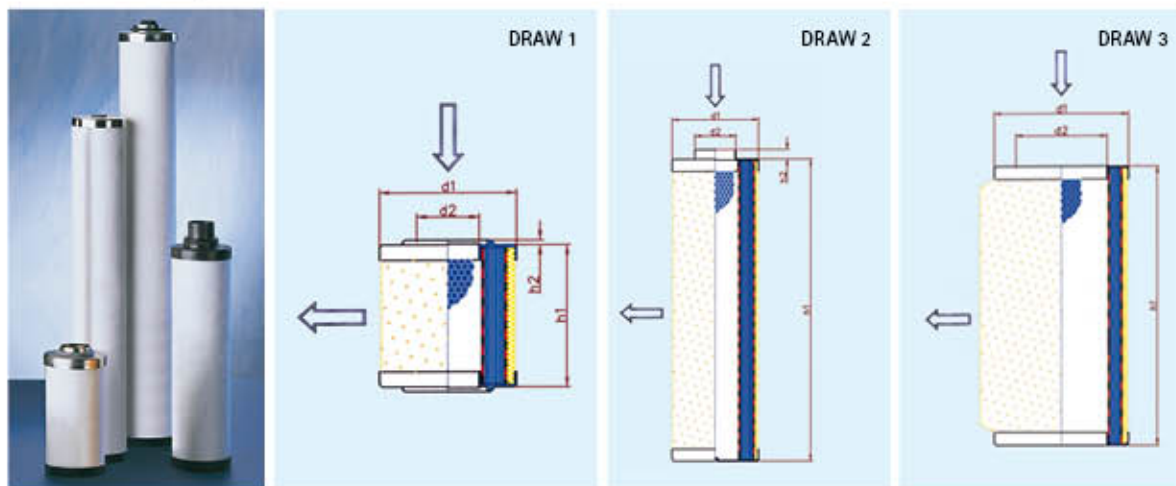

Graph 1 / Grafico 1

Graph 2 / Grafico 2

I separatori SOTRAS sono prodotti in modo da rispondere alle esigenze dei costruttori nei seguenti termini :

- Principio fisico di separazione aria/olio
- Dimensioni del prodotto conformi alle prestazioni del compressore e alle dimensioni del serbatoio.
- Minimo consumo d'olio che assicuri una corretta prestazione funzionale
- Utilizzo di media filtrante ad alto grado di filtrazione e separazione per assicurare la miglior qualità dell'aria necessaria per le applicazioni industriali.

SEPARATORI PER POMPE A VUOTO

Il media filtrante usato nei nostri separatori ci permette di ottenere un eccellente livello di separazione aria/olio che arriva fino a 1-3mg/m³. Tutti i separatori vengono prodotti usando materiali che sopportino alte pressioni e temperature e che siano in grado di ridurre al minimo il deterioramento provocato dal passaggio dell'aerosol. Per ottenere la miglior capacità di separazione e assicurare una lunga durata dell'elemento filtrante è essenziale che vengano seguite regolari procedure di manutenzione, che le guarnizioni vengano applicate correttamente e che siano utilizzati filtri aria e olio di buona qualità