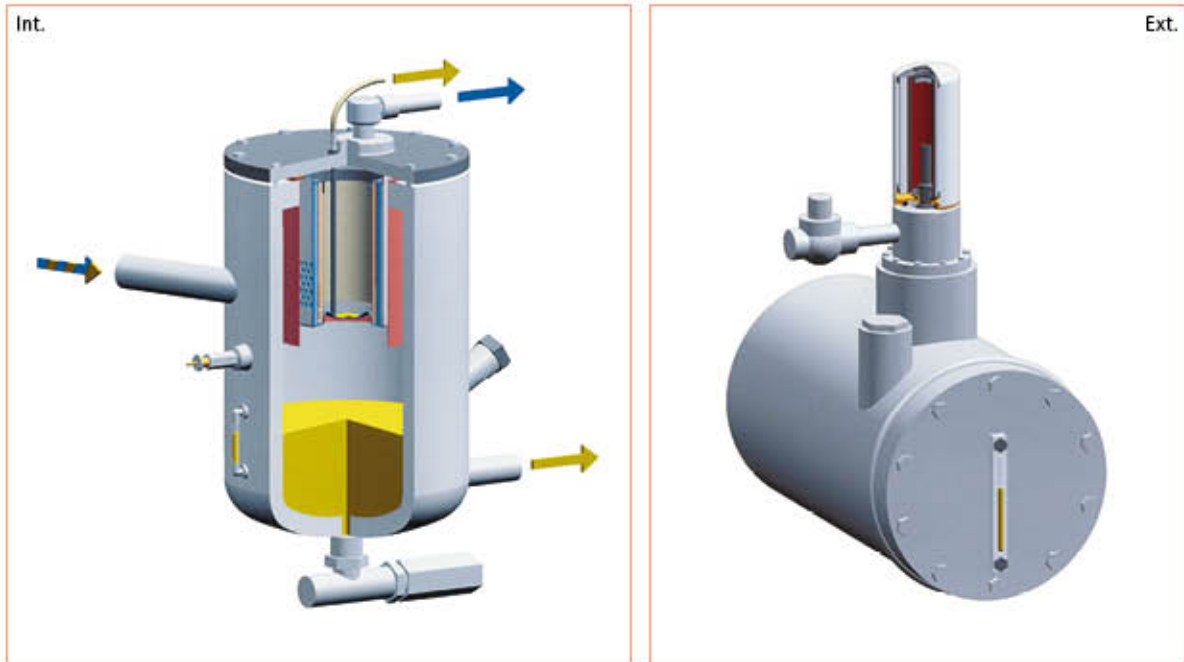

SOTRAS

STANDARD SEPARATORS

The table shows some of SOTRAS standard separators; special types are available on request.

SOTRAS Ref.	Nominal flow rate (m3/min)	Type	Drawing	d1 (mm)	d2 (mm)	d4 (mm)	h1 (mm)	h2 (mm)
DF 5010	1	ext	6	76	M22x1,5	62	123	0
DB 2001	1,5	int	1	135	88	165	1140	12
DB 2002	2	int	1	135	88	170	200	12
DF 5005	2	ext	6	96	M24x1,5	62	210	0
DF 5006	3	ext	6	136	M39x1,5	99	177	0
DB 2003	3,5	int	1	135	88	170	305	12
DB 2006	3,5	int	1	170	122	200	230	12
DB 2057	3,5	int	2	135	75	170	160	0
DF 5009	4	ext	6	108	M32x1,5	93	260	0
DB 2009	4,5	int	1	170	122	200	305	12
DB 2074	4,5	int	2	135	75	170	200	0
DB 2085	5	int	2	170	108	200	180	0
DF 5004	5,5	ext	6	136	M39x1,5	99	303	0
DB 2021	6,5	int	1	275	219	328	250	0
DB 2012	7	int	1	170	122	200	435	12
DB 2160	7	int	3	170	108	200	230	0
DB 2186	7	int	2	170	108	200	230	0
DB 2022	8	int	1	275	219	328	305	120
DB 2018	8,5	int	1	220	165	273	430	12
DB 2105	9	int	2	220	157	273	230	0
DB 2319	9	int	4	220	157	273	230	0
DB 2132	9,5	int	2	170	108	200	305	0
DB 2020	12	int	1	220	165	273	600	12
DB 2024	12	int	1	275	219	324	448	12
DB 2104	12	int	2	220	157	273	305	0
DB 2026	12,5	int	1	300	243	348	445	12
DB 2027	14	int	1	300	243	355	500	12
DB 2118	16	int	2	220	157	288	400	0
DB 2130	16,5	int	2	300	219	345	305	0
DB 2029	17	int	1	300	243	355	600	12
DB 2353	18	int	5	300	219	343	314	0
DB 2030	19	int	1	300	243	355	660	12
DB 2082	19,5	int	1	400	314	439	520	0
DB 2025	20	int	1	220	219	324	750	12
DB 2138	20	int	2	275	210	325	400	0
DB 2051	21,5	int	1	275	243	348	750	12
DB 2102	22	int	2	300	219	350	400	0
DB 2055	23,5	int	1	300	243	355	820	12
DB 2061	23,5	int	1	400	314	439	620	0
DB 2124	25	int	2	220	157	273	612	0
DB 2084	25,5	int	2	275	210	325	500	0
DB 2089	28	int	2	300	219	355	500	0
DB 2147	29	int	1	300	243	355	1000	12
DB 2090	34,5	int	2	300	219	355	600	0
DB 2382	39	int	5	393	304	439	510	5
DB 2167	40	int	2	300	219	355	700	0
DB 2126	43	int	2	400	314	439	600	0
DB 2129	44	int	1	475	398	740	900	19

The data is indicative and based on 7 bar working pressure

SOTRAS

TYPES AND DRAWINGS