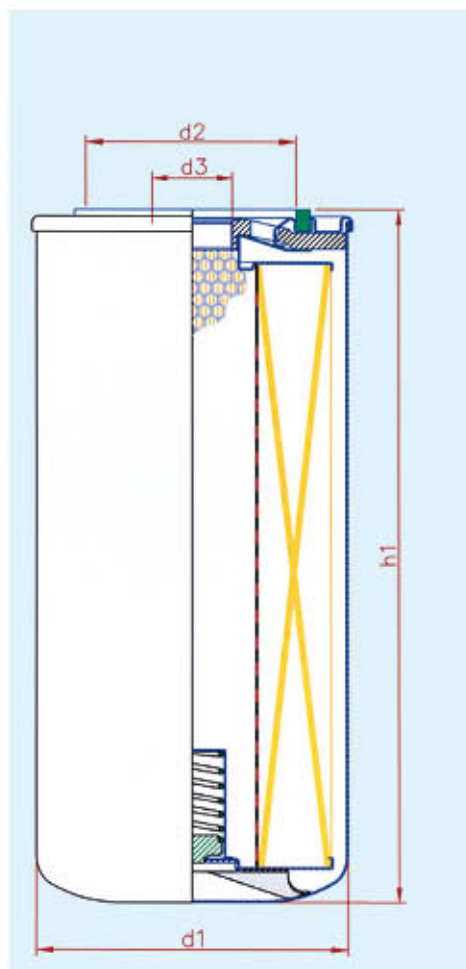

FILTRI OLIO AVVITABILI

Grazie alla propria esperienza nel settore idraulico, la SOTRAS ha sviluppato una gamma di filtri olio, particolarmente adatti per un utilizzo su compressori a vite e compressori rotativi, tenendo in considerazione che questi filtri devono resistere a improvvisi cambi e a livelli estremi di pressione e temperatura. I filtri olio che la SOTRAS offre sono generalmente di tipo avvitabile e possono essere forniti con valvola by pass, nel caso non sia già incorporata nelle teste o nel circuito di lubrificazione. Generalmente il media filtrante più utilizzato è in cellulosa, tuttavia sono disponibili su richiesta versioni in fibra di vetro e rete metallica. Ogni lotto viene sottoposto a severi esami di laboratorio per testarne la resistenza alla pressione a cicli e alla pressione di massimo esercizio.