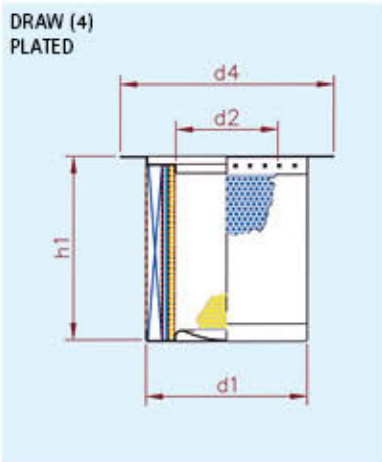

SOTRAS

STANDARD SEPARATORS

The table shows some of SOTRAS standard separators; special types are available on request.

SOTRAS Ref.	Nominal flow rate (m3/min)	Type	Drawing	d1 (mm)	d2 (mm)	d4 (mm)	h1 (mm)	h2 (mm)
DF 5010	1	ext	6	76	M22x1,5	62	123	0
DB 2001	1,5	int	1	135	88	165	1140	12
DB 2002	2	int	1	135	88	170	200	12
DF 5005	2	ext	6	96	M24x1,5	62	210	0
DF 5006	3	ext	6	136	M39x1,5	99	177	0
DB 2003	3,5	int	1	135	88	170	305	12
DB 2006	3,5	int	1	170	122	200	230	12
DB 2057	3,5	int	2	135	75	170	160	0
DF 5009	4	ext	6	108	M32x1,5	93	260	0
DB 2009	4,5	int	1	170	122	200	305	12
DB 2074	4,5	int	2	135	75	170	200	0
DB 2085	5	int	2	170	108	200	180	0
DF 5004	5,5	ext	6	136	M39x1,5	99	303	0
DB 2021	6,5	int	1	275	219	328	250	0
DB 2012	7	int	1	170	122	200	435	12
DB 2160	7	int	3	170	108	200	230	0
DB 2186	7	int	2	170	108	200	230	0
DB 2022	8	int	1	275	219	328	305	120
DB 2018	8,5	int	1	220	165	273	430	12
DB 2105	9	int	2	220	157	273	230	0
DB 2319	9	int	4	220	157	273	230	0
DB 2132	9,5	int	2	170	108	200	305	0
DB 2020	12	int	1	220	165	273	600	12
DB 2024	12	int	1	275	219	324	448	12
DB 2104	12	int	2	220	157	273	305	0
DB 2026	12,5	int	1	300	243	348	445	12
DB 2027	14	int	1	300	243	355	500	12
DB 2118	16	int	2	220	157	288	400	0
DB 2130	16,5	int	2	300	219	345	305	0
DB 2029	17	int	1	300	243	355	600	12
DB 2353	18	int	5	300	219	343	314	0
DB 2030	19	int	1	300	243	355	660	12
DB 2082	19,5	int	1	400	314	439	520	0
DB 2025	20	int	1	220	219	324	750	12
DB 2138	20	int	2	275	210	325	400	0
DB 2051	21,5	int	1	275	243	348	750	12
DB 2102	22	int	2	300	219	350	400	0
DB 2055	23,5	int	1	300	243	355	820	12
DB 2061	23,5	int	1	400	314	439	620	0
DB 2124	25	int	2	220	157	273	612	0
DB 2084	25,5	int	2	275	210	325	500	0
DB 2089	28	int	2	300	219	355	500	0
DB 2147	29	int	1	300	243	355	1000	12
DB 2090	34,5	int	2	300	219	355	600	0
DB 2382	39	int	5	393	304	439	510	5
DB 2167	40	int	2	300	219	355	700	0
DB 2126	43	int	2	400	314	439	600	0
DB 2129	44	int	1	475	398	740	900	19

The data is indicative and based on 7 bar working pressure

SOTRAS

TYPES AND DRAWINGS