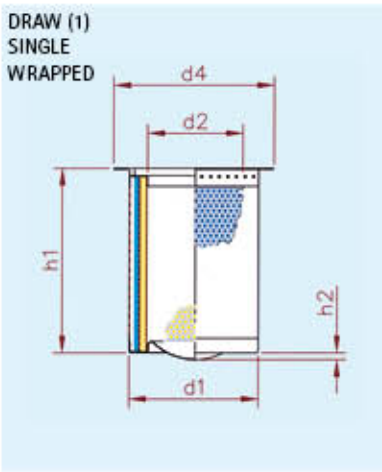

SOTRAS

STANDARD SEPARATORS

The table shows some of SOTRAS standard separators; special types are available on request.

SOTRAS Ref.	Nominal flow rate (m3/min)	Type	Drawing	d1 (mm)	d2 (mm)	d4 (mm)	h1 (mm)	h2 (mm)
DF 5010	1	ext	6	76	M22x1,5	62	123	0
DB 2001	1,5	int	1	135	88	165	1140	12
DB 2002	2	int	1	135	88	170	200	12
DF 5005	2	ext	6	96	M24x1,5	62	210	0
DF 5006	3	ext	6	136	M39x1,5	99	177	0
DB 2003	3,5	int	1	135	88	170	305	12
DB 2006	3,5	int	1	170	122	200	230	12
DB 2057	3,5	int	2	135	75	170	160	0
DF 5009	4	ext	6	108	M32x1,5	93	260	0
DB 2009	4,5	int	1	170	122	200	305	12
DB 2074	4,5	int	2	135	75	170	200	0
DB 2085	5	int	2	170	108	200	180	0
DF 5004	5,5	ext	6	136	M39x1,5	99	303	0
DB 2021	6,5	int	1	275	219	328	250	0
DB 2012	7	int	1	170	122	200	435	12
DB 2160	7	int	3	170	108	200	230	0
DB 2186	7	int	2	170	108	200	230	0
DB 2022	8	int	1	275	219	328	305	120
DB 2018	8,5	int	1	220	165	273	430	12
DB 2105	9	int	2	220	157	273	230	0
DB 2319	9	int	4	220	157	273	230	0
DB 2132	9,5	int	2	170	108	200	305	0
DB 2020	12	int	1	220	165	273	600	12
DB 2024	12	int	1	275	219	324	448	12
DB 2104	12	int	2	220	157	273	305	0
DB 2026	12,5	int	1	300	243	348	445	12
DB 2027	14	int	1	300	243	355	500	12
DB 2118	16	int	2	220	157	288	400	0
DB 2130	16,5	int	2	300	219	345	305	0
DB 2029	17	int	1	300	243	355	600	12
DB 2353	18	int	5	300	219	343	314	0
DB 2030	19	int	1	300	243	355	660	12
DB 2082	19,5	int	1	400	314	439	520	0
DB 2025	20	int	1	220	219	324	750	12
DB 2138	20	int	2	275	210	325	400	0
DB 2051	21,5	int	1	275	243	348	750	12
DB 2102	22	int	2	300	219	350	400	0
DB 2055	23,5	int	1	300	243	355	820	12
DB 2061	23,5	int	1	400	314	439	620	0
DB 2124	25	int	2	220	157	273	612	0
DB 2084	25,5	int	2	275	210	325	500	0
DB 2089	28	int	2	300	219	355	500	0
DB 2147	29	int	1	300	243	355	1000	12
DB 2090	34,5	int	2	300	219	355	600	0
DB 2382	39	int	5	393	304	439	510	5
DB 2167	40	int	2	300	219	355	700	0
DB 2126	43	int	2	400	314	439	600	0
DB 2129	44	int	1	475	398	740	900	19

The data is indicative and based on 7 bar working pressure

SOTRAS

TYPES AND DRAWINGS