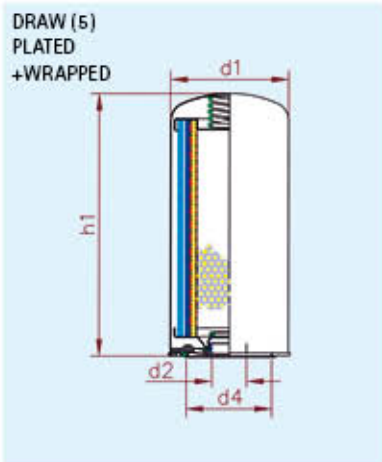

SOTRAS

STANDARD SEPARATORS

The table shows some of SOTRAS standard separators; special types are available on request.

SOTRAS Ref.	Nominal flow rate (m3/min)	Type	Drawing	d1 (mm)	d2 (mm)	d4 (mm)	h1 (mm)	h2 (mm)
DF 5010	1	ext	6	76	M22x1,5	62	123	0
DB 2001	1,5	int	1	135	88	165	1140	12
DB 2002	2	int	1	135	88	170	200	12
DF 5005	2	ext	6	96	M24x1,5	62	210	0
DF 5006	3	ext	6	136	M39x1,5	99	177	0
DB 2003	3,5	int	1	135	88	170	305	12
DB 2006	3,5	int	1	170	122	200	230	12
DB 2057	3,5	int	2	135	75	170	160	0
DF 5009	4	ext	6	108	M32x1,5	93	260	0
DB 2009	4,5	int	1	170	122	200	305	12
DB 2074	4,5	int	2	135	75	170	200	0
DB 2085	5	int	2	170	108	200	180	0
DF 5004	5,5	ext	6	136	M39x1,5	99	303	0
DB 2021	6,5	int	1	275	219	328	250	0
DB 2012	7	int	1	170	122	200	435	12
DB 2160	7	int	3	170	108	200	230	0
DB 2186	7	int	2	170	108	200	230	0
DB 2022	8	int	1	275	219	328	305	120
DB 2018	8,5	int	1	220	165	273	430	12
DB 2105	9	int	2	220	157	273	230	0
DB 2319	9	int	4	220	157	273	230	0
DB 2132	9,5	int	2	170	108	200	305	0
DB 2020	12	int	1	220	165	273	600	12
DB 2024	12	int	1	275	219	324	448	12
DB 2104	12	int	2	220	157	273	305	0
DB 2026	12,5	int	1	300	243	348	445	12
DB 2027	14	int	1	300	243	355	500	12
DB 2118	16	int	2	220	157	288	400	0
DB 2130	16,5	int	2	300	219	345	305	0
DB 2029	17	int	1	300	243	355	600	12
DB 2353	18	int	5	300	219	343	314	0
DB 2030	19	int	1	300	243	355	660	12
DB 2082	19,5	int	1	400	314	439	520	0
DB 2025	20	int	1	220	219	324	750	12
DB 2138	20	int	2	275	210	325	400	0
DB 2051	21,5	int	1	275	243	348	750	12
DB 2102	22	int	2	300	219	350	400	0
DB 2055	23,5	int	1	300	243	355	820	12
DB 2061	23,5	int	1	400	314	439	620	0
DB 2124	25	int	2	220	157	273	612	0
DB 2084	25,5	int	2	275	210	325	500	0
DB 2089	28	int	2	300	219	355	500	0
DB 2147	29	int	1	300	243	355	1000	12
DB 2090	34,5	int	2	300	219	355	600	0
DB 2382	39	int	5	393	304	439	510	5
DB 2167	40	int	2	300	219	355	700	0
DB 2126	43	int	2	400	314	439	600	0
DB 2129	44	int	1	475	398	740	900	19

The data is indicative and based on 7 bar working pressure

SOTRAS

TYPES AND DRAWINGS