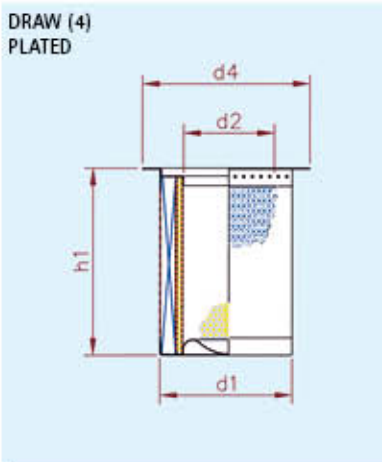

SOTRAS

STANDARD SEPARATORS

The table shows some of SOTRAS standard separators; special types are available on request.

SOTRAS Ref.	Nominal flow rate (m3/min)	Type	Drawing	d1 (mm)	d2 (mm)	d4 (mm)	h1 (mm)	h2 (mm)
DF 5010	1	ext	6	76	M22x1,5	62	123	0
DB 2001	1,5	int	1	135	88	165	1140	12
DB 2002	2	int	1	135	88	170	200	12
DF 5005	2	ext	6	96	M24x1,5	62	210	0
DF 5006	3	ext	6	136	M39x1,5	99	177	0
DB 2003	3,5	int	1	135	88	170	305	12
DB 2006	3,5	int	1	170	122	200	230	12
DB 2057	3,5	int	2	135	75	170	160	0
DF 5009	4	ext	6	108	M32x1,5	93	260	0
DB 2009	4,5	int	1	170	122	200	305	12
DB 2074	4,5	int	2	135	75	170	200	0
DB 2085	5	int	2	170	108	200	180	0
DF 5004	5,5	ext	6	136	M39x1,5	99	303	0
DB 2021	6,5	int	1	275	219	328	250	0
DB 2012	7	int	1	170	122	200	435	12
DB 2160	7	int	3	170	108	200	230	0
DB 2186	7	int	2	170	108	200	230	0
DB 2022	8	int	1	275	219	328	305	120
DB 2018	8,5	int	1	220	165	273	430	12
DB 2105	9	int	2	220	157	273	230	0
DB 2319	9	int	4	220	157	273	230	0
DB 2132	9,5	int	2	170	108	200	305	0
DB 2020	12	int	1	220	165	273	600	12
DB 2024	12	int	1	275	219	324	448	12
DB 2104	12	int	2	220	157	273	305	0
DB 2026	12,5	int	1	300	243	348	445	12
DB 2027	14	int	1	300	243	355	500	12
DB 2118	16	int	2	220	157	288	400	0
DB 2130	16,5	int	2	300	219	345	305	0
DB 2029	17	int	1	300	243	355	600	12
DB 2353	18	int	5	300	219	343	314	0
DB 2030	19	int	1	300	243	355	660	12
DB 2082	19,5	int	1	400	314	439	520	0
DB 2025	20	int	1	220	219	324	750	12
DB 2138	20	int	2	275	210	325	400	0
DB 2051	21,5	int	1	275	243	348	750	12
DB 2102	22	int	2	300	219	350	400	0
DB 2055	23,5	int	1	300	243	355	820	12
DB 2061	23,5	int	1	400	314	439	620	0
DB 2124	25	int	2	220	157	273	612	0
DB 2084	25,5	int	2	275	210	325	500	0
DB 2089	28	int	2	300	219	355	500	0
DB 2147	29	int	1	300	243	355	1000	12
DB 2090	34,5	int	2	300	219	355	600	0
DB 2382	39	int	5	393	304	439	510	5
DB 2167	40	int	2	300	219	355	700	0
DB 2126	43	int	2	400	314	439	600	0
DB 2129	44	int	1	475	398	740	900	19

The data is indicative and based on 7 bar working pressure

SOTRAS

TYPES AND DRAWINGS