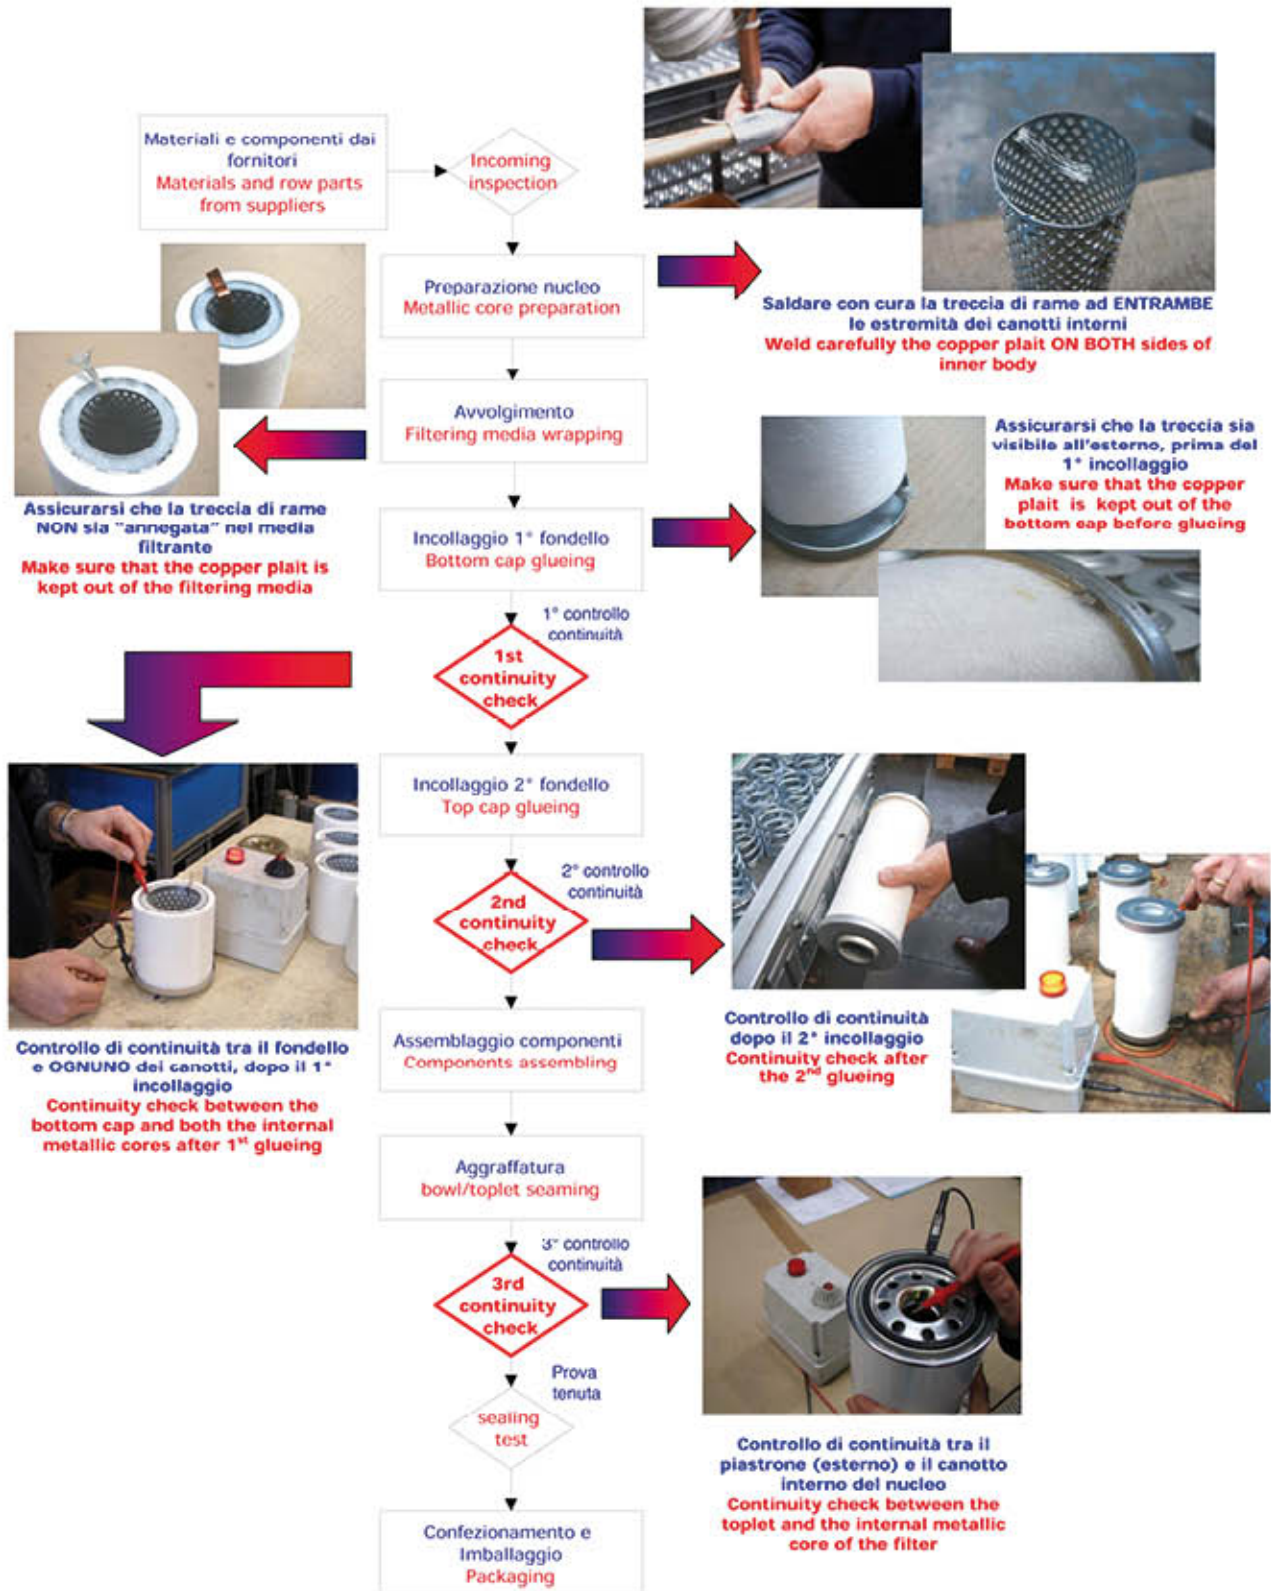

The data is indicative and based on 7 bar working pressure

SOTRAS

TYPES AND DRAWINGS

SOTRAS

ISTRUZIONI PER IL CONTROLLO E LA GARANZIA DI CONTINUITA' ELETTRICA
DELLE PARTI METALLICHE DEI FILTRI
*INSTRUCTIONS TO CHECK AND WARRANT
ELECTRICAL CONTINUITY OF FILTERS' METALLIC PARTS*