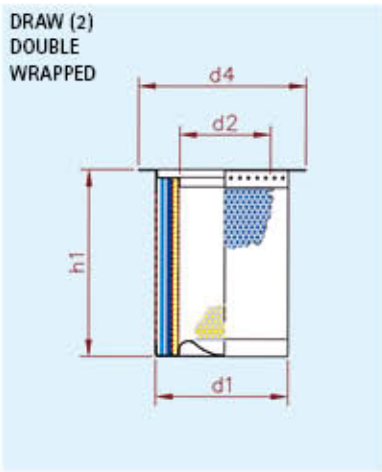

SOTRAS

STANDARD SEPARATORS

The table shows some of SOTRAS standard separators; special types are available on request.

SOTRAS Ref.	Nominal flow rate (m3/min)	Type	Drawing	d1 (mm)	d2 (mm)	d4 (mm)	h1 (mm)	h2 (mm)
DF 5010	1	ext	6	76	M22x1,5	62	123	0
DB 2001	1,5	int	1	135	88	165	1140	12
DB 2002	2	int	1	135	88	170	200	12
DF 5005	2	ext	6	96	M24x1,5	62	210	0
DF 5006	3	ext	6	136	M39x1,5	99	177	0
DB 2003	3,5	int	1	135	88	170	305	12
DB 2006	3,5	int	1	170	122	200	230	12
DB 2057	3,5	int	2	135	75	170	160	0
DF 5009	4	ext	6	108	M32x1,5	93	260	0
DB 2009	4,5	int	1	170	122	200	305	12
DB 2074	4,5	int	2	135	75	170	200	0
DB 2085	5	int	2	170	108	200	180	0
DF 5004	5,5	ext	6	136	M39x1,5	99	303	0
DB 2021	6,5	int	1	275	219	328	250	0
DB 2012	7	int	1	170	122	200	435	12
DB 2160	7	int	3	170	108	200	230	0
DB 2186	7	int	2	170	108	200	230	0
DB 2022	8	int	1	275	219	328	305	120
DB 2018	8,5	int	1	220	165	273	430	12
DB 2105	9	int	2	220	157	273	230	0
DB 2319	9	int	4	220	157	273	230	0
DB 2132	9,5	int	2	170	108	200	305	0
DB 2020	12	int	1	220	165	273	600	12
DB 2024	12	int	1	275	219	324	448	12
DB 2104	12	int	2	220	157	273	305	0
DB 2026	12,5	int	1	300	243	348	445	12
DB 2027	14	int	1	300	243	355	500	12
DB 2118	16	int	2	220	157	288	400	0
DB 2130	16,5	int	2	300	219	345	305	0
DB 2029	17	int	1	300	243	355	600	12
DB 2353	18	int	5	300	219	343	314	0
DB 2030	19	int	1	300	243	355	660	12
DB 2082	19,5	int	1	400	314	439	520	0
DB 2025	20	int	1	220	219	324	750	12
DB 2138	20	int	2	275	210	325	400	0
DB 2051	21,5	int	1	275	243	348	750	12
DB 2102	22	int	2	300	219	350	400	0
DB 2055	23,5	int	1	300	243	355	820	12
DB 2061	23,5	int	1	400	314	439	620	0
DB 2124	25	int	2	220	157	273	612	0
DB 2084	25,5	int	2	275	210	325	500	0
DB 2089	28	int	2	300	219	355	500	0
DB 2147	29	int	1	300	243	355	1000	12
DB 2090	34,5	int	2	300	219	355	600	0
DB 2382	39	int	5	393	304	439	510	5
DB 2167	40	int	2	300	219	355	700	0
DB 2126	43	int	2	400	314	439	600	0
DB 2129	44	int	1	475	398	740	900	19

The data is indicative and based on 7 bar working pressure

SOTRAS

TYPES AND DRAWINGS