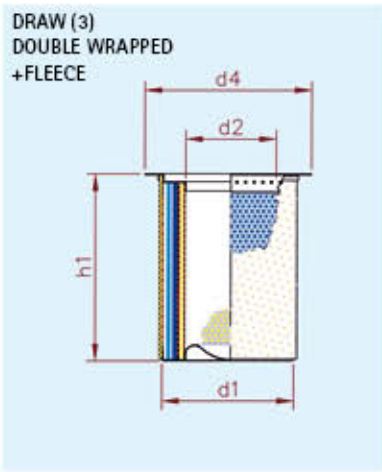

SOTRAS

STANDARD SEPARATORS

The table shows some of SOTRAS standard separators; special types are available on request.

SOTRAS Ref.	Nominal flow rate (m3/min)	Type	Drawing	d1 (mm)	d2 (mm)	d4 (mm)	h1 (mm)	h2 (mm)
DF 5010	1	ext	6	76	M22x1,5	62	123	0
DB 2001	1,5	int	1	135	88	165	1140	12
DB 2002	2	int	1	135	88	170	200	12
DF 5005	2	ext	6	96	M24x1,5	62	210	0
DF 5006	3	ext	6	136	M39x1,5	99	177	0
DB 2003	3,5	int	1	135	88	170	305	12
DB 2006	3,5	int	1	170	122	200	230	12
DB 2057	3,5	int	2	135	75	170	160	0
DF 5009	4	ext	6	108	M32x1,5	93	260	0
DB 2009	4,5	int	1	170	122	200	305	12
DB 2074	4,5	int	2	135	75	170	200	0
DB 2085	5	int	2	170	108	200	180	0
DF 5004	5,5	ext	6	136	M39x1,5	99	303	0
DB 2021	6,5	int	1	275	219	328	250	0
DB 2012	7	int	1	170	122	200	435	12
DB 2160	7	int	3	170	108	200	230	0
DB 2186	7	int	2	170	108	200	230	0
DB 2022	8	int	1	275	219	328	305	120
DB 2018	8,5	int	1	220	165	273	430	12
DB 2105	9	int	2	220	157	273	230	0
DB 2319	9	int	4	220	157	273	230	0
DB 2132	9,5	int	2	170	108	200	305	0
DB 2020	12	int	1	220	165	273	600	12
DB 2024	12	int	1	275	219	324	448	12
DB 2104	12	int	2	220	157	273	305	0
DB 2026	12,5	int	1	300	243	348	445	12
DB 2027	14	int	1	300	243	355	500	12
DB 2118	16	int	2	220	157	288	400	0
DB 2130	16,5	int	2	300	219	345	305	0
DB 2029	17	int	1	300	243	355	600	12
DB 2353	18	int	5	300	219	343	314	0
DB 2030	19	int	1	300	243	355	660	12
DB 2082	19,5	int	1	400	314	439	520	0
DB 2025	20	int	1	220	219	324	750	12
DB 2138	20	int	2	275	210	325	400	0
DB 2051	21,5	int	1	275	243	348	750	12
DB 2102	22	int	2	300	219	350	400	0
DB 2055	23,5	int	1	300	243	355	820	12
DB 2061	23,5	int	1	400	314	439	620	0
DB 2124	25	int	2	220	157	273	612	0
DB 2084	25,5	int	2	275	210	325	500	0
DB 2089	28	int	2	300	219	355	500	0
DB 2147	29	int	1	300	243	355	1000	12
DB 2090	34,5	int	2	300	219	355	600	0
DB 2382	39	int	5	393	304	439	510	5
DB 2167	40	int	2	300	219	355	700	0
DB 2126	43	int	2	400	314	439	600	0
DB 2129	44	int	1	475	398	740	900	19

The data is indicative and based on 7 bar working pressure

SOTRAS

TYPES AND DRAWINGS